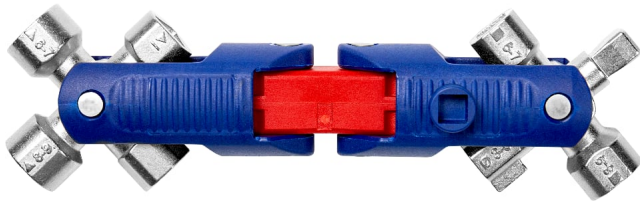

# 00 11 06 V04

### Cheie universală JointKey Quadro

Pentru sisteme de închidere uzuale

- Versatil: 8 capete de blocare, pentru 10 încuietori diferite
- Pentru sisteme de închidere și dispozitive de blocare în domeniul tehnologiei clădirilor (încălzire și instalații sanitare, tehnologie de climatizare și ventilație, inginerie electrică), al alimentării cu gaz și apă
- Clar: etichetare cu dimensiunile încuietorilor direct pe cheie
- Cheie de dulap de comutare ușor de transportat: pliabilă pentru depozitare cu economie de spațiu
- Două brațe pivotante pliabile cu suporturi de chei rotative la 360°, fiecare cu patru profile de chei
- Schließfunktionen: Innenvierkant 5 / 6 - 7 / 8 - 9 mm; Innendreikant 5 / 6 - 7 / 8 - 9 / 10 mm; Doppelbart 3 - 5 mm
- În plus, cu suport universal pentru biți de ¼" pentru biți disponibili în comerț și suport pentru chei tubulare de ¼", cu transmisie eficientă a puterii datorită mânerului în T

#### General

Article No.	00 11 06 V04
EAN	4003773084389
Greutate	105 g
Dimensiuni	63 x 50 x 40 mm
Standard	

#### Atribute tehnice

Capacitatea elementului în „coadă de pește”	3 - 5 mm
Capacitatea elementului rectangular	5,0 / 6,0 – 7,0 / 8,0 – 9,0 mm
Capacitatea elementului triunghiular	5,0 / 6,0 – 7,0 / 8,0 – 9,0 / 10,0 mm