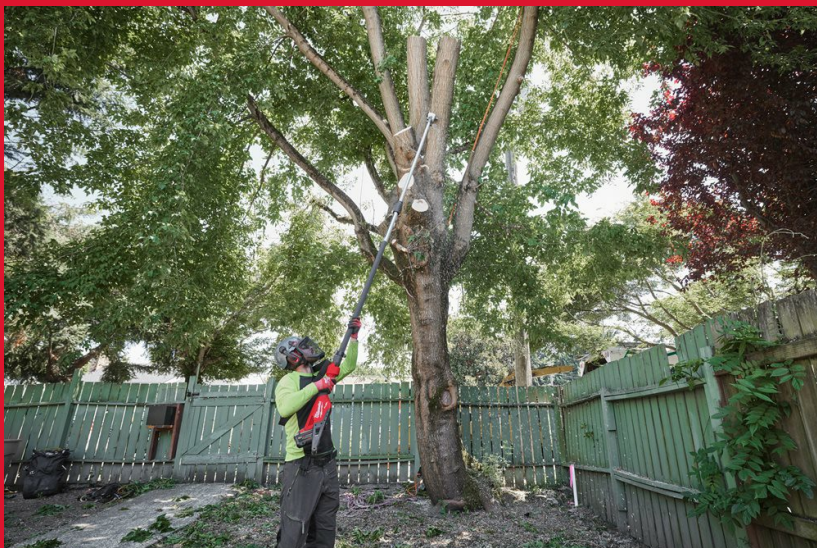

M18 FTPS30-121

FIERĂSTRĂU EMONDOR TELESCOPIC M18 FUEL™ CU LAMĂ 30 CM

- Performanță de tăiere puternică datorită unei viteze a lanțului de 25,4 m/s, cuplului mare și a unei lungimi de tăiere de 30 cm pentru rezultate rapide
- Depășește performanțele fierăstraielor telescopice pe benzină în aplicații solicitante
- Dispune de un arbore telescopic cu profil pătrat și un colier de reglare rapidă a lungimii, permițând o reglare optimă a lungimii de până la 400 cm
- Până la 70 de tăieturi în lemn de esență tare de 150 mm x 150 mm cu o singură încărcare completă a unui acumulator de 12,0 Ah
- Dezvoltat pentru a realiza tăieri precise în zonele cu arbori mai înalți, cu un echilibru și un design perfecte
- Declanșatorul cu viteză variabilă permite utilizatorului să aibă control deplin asupra curbei de putere, oferind un răspuns instantaneu al accelerației pentru a atinge viteza maximă în mai puțin de o secundă
- Rezervor de ulei care nu se varsă, cu un rezervor ușor de accesat și fereastră de vizualizare clară
- Întinzător de lanț cu acces lateral pentru o reglare ușoară a lanțului
- Cârlig de extragere a crengilor, ideal pentru a face pârghie și pentru a trage crengile tăiate din drum
- Compatibilitate cu cureaua de umăr pentru mai mult confort pentru utilizator
- Sistem flexibil de acumulatori: funcționează cu toți acumulatorii MILWAUKEE® M18™