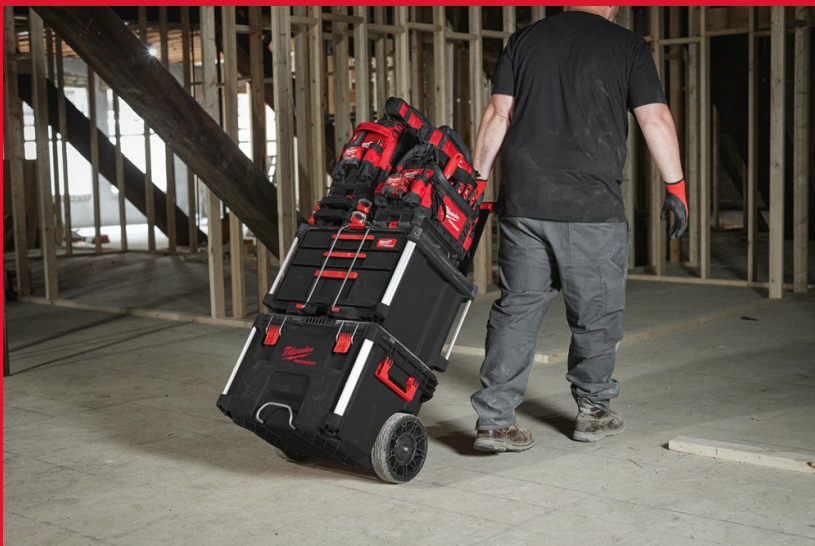

Packout 2 + 1 Drawer Tool Box

CUTII PACKOUT™ CU SERTARE

- Acces facil la articolele depozitate, chiar și cu alte cutii PACKOUT™ stivuite deasupra.
- Glisierile cu bile susțin până la 11 kg pentru fiecare sertar.
- Fiecare cutie este dotată cu un set de compartimente personalizabile, care permit utilizatorilor să își ajusteze complet design-ul sertarelor pentru o mai bună organizare.
- Tija de blocare previne deschiderea accidentală a sertarelor pe durata transportului.
- Permite închiderea sertarelor cu un lacăt.
- Construită din polimeri rezistenți la impact și colțuri armate cu metal pentru durabilitate pe șantier.
- Parte a sistemului modular de depozitare PACKOUT™.

Article Number	4932493190
Cantitate pachet	1
Capacitate de încărcare (kg)	22
Dimensiuni (interioare) (înălțime x lățime x adâncime / mm)	small drawer 61 x 416 x 322; large drawer 130 x 416 x 322
Dimensiuni (mm)	363 x 564 x 414
Size [storage]	2 + 1 Sertar